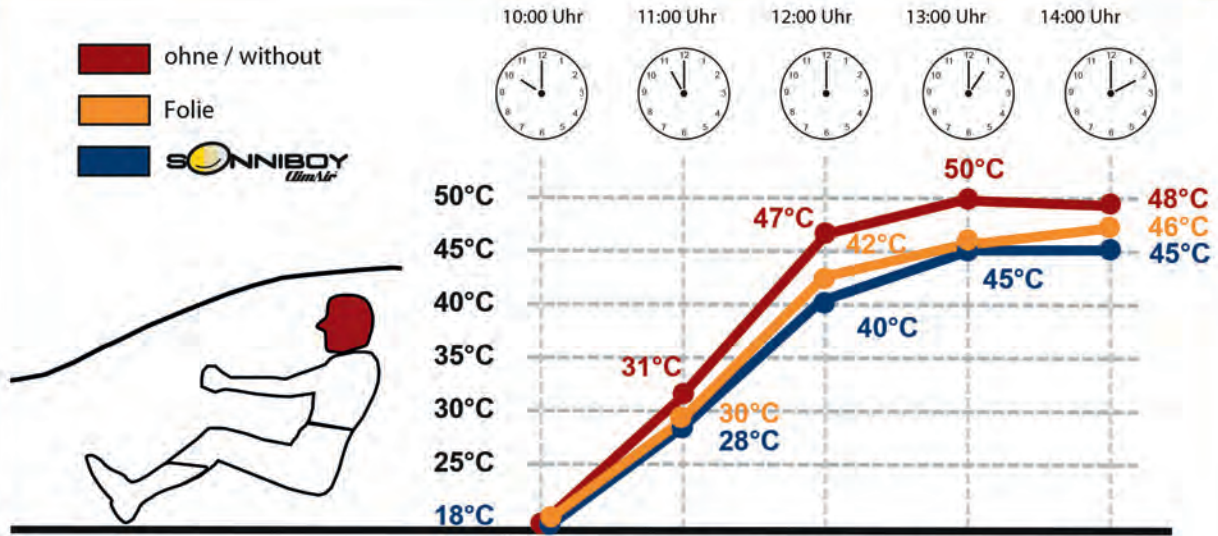

Temperatur