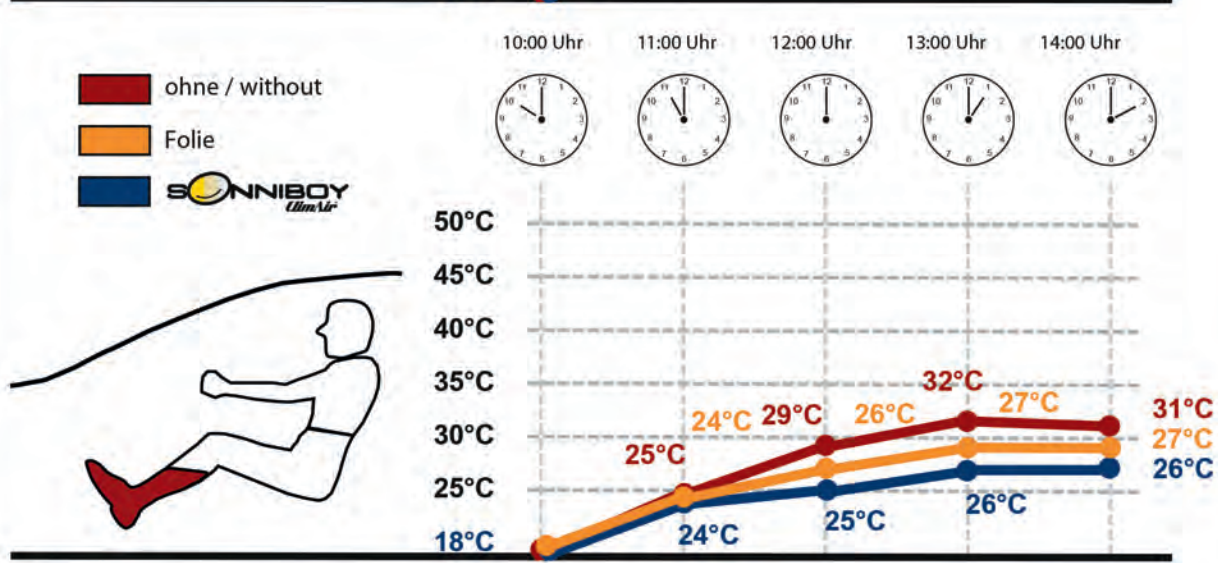

Temperatur